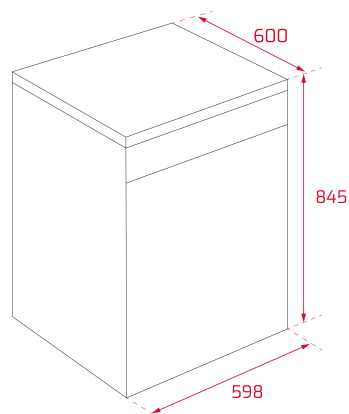

DIMENSIONES

Altura del producto (mm): 845
Anchura del producto (mm):
598
**Profundidad del producto
(mm):** 600
Longitud del producto (mm):
Peso neto (kg): 42

ESPECIFICACIONES TÉCNICAS

HOJA DE PRODUCTO

Capacidad (cubiertos): 12
Clase de Eficiencia Energética: F
Consumo energético (kWh/año): 273
Consumo energético (kWh): 0,96
Consumo de agua (litros/año): 3220
Consumo de agua (litros): 11.5
Eficiencia de lavado: A
Eficiencia de secado: A
Programa estándar: ECO
Duración del ciclo estándar de limpieza (minutos): 230
Potencia sonora (dB): 49
Certificados: GS;CE;EMC;LVD;CB